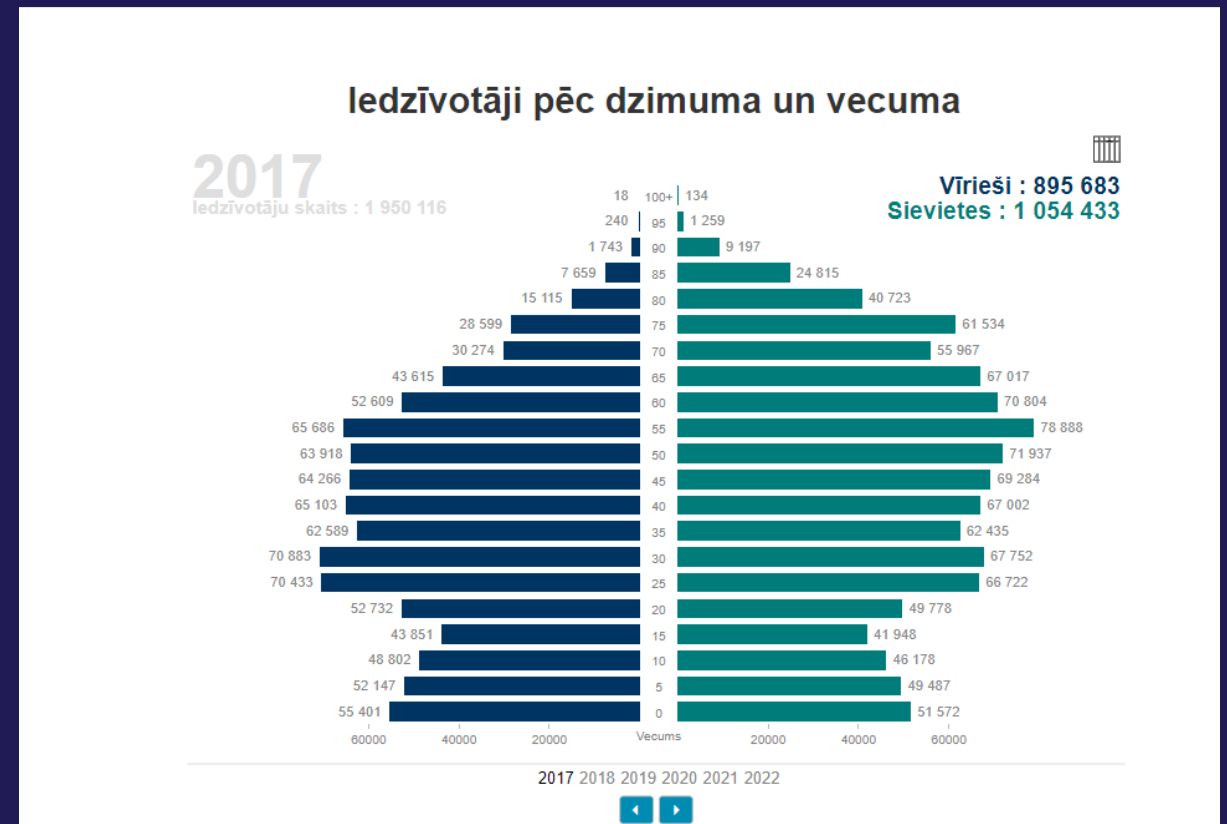

SAP WebI + Need4viz