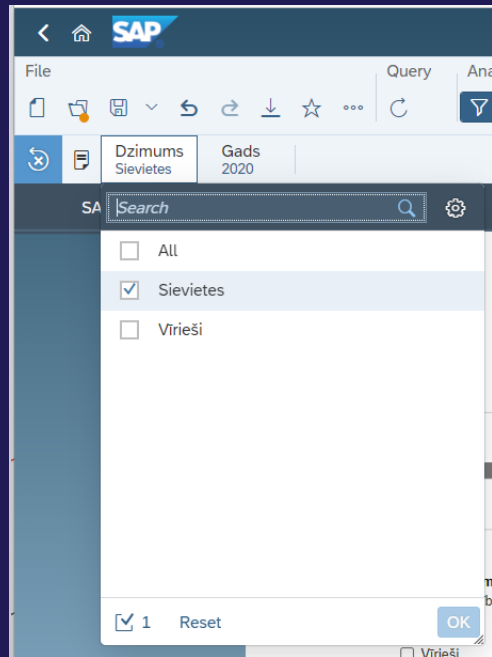

iNFOTRUST

Vecuma piramīda

SAP WebI

SAP WebI + Need4viz

iNFOTRUST

Filtri

- Ievieto atskaitē
- Pārsauc «All value»
- Nav konflikta ar inputControl filtriem

SAP
WebI