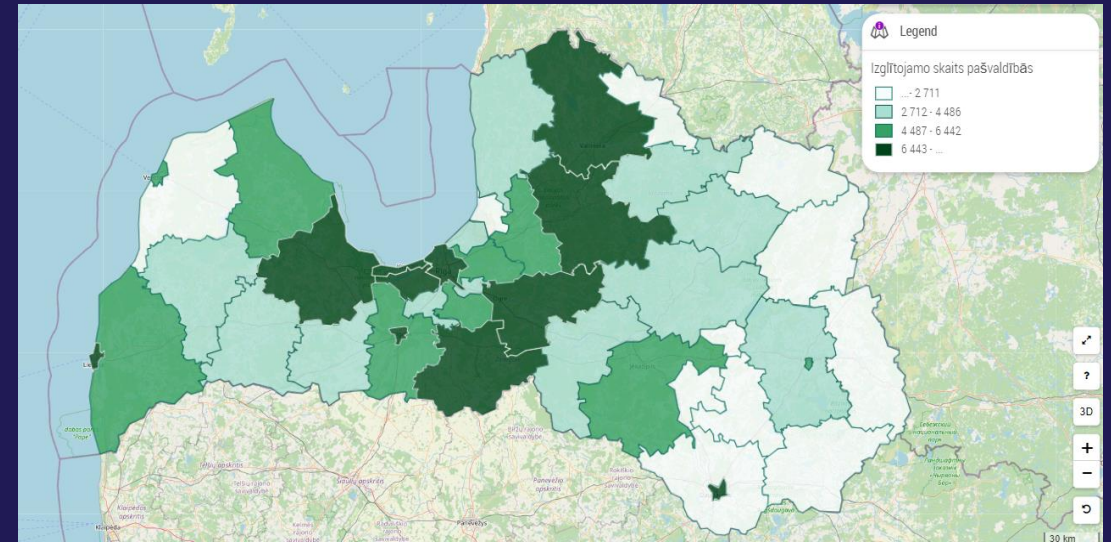

iNFOTRUST

Ar Galigeo vizualizē datus kartē, izmantojot:

- Ģeogrāfiskos slāņus (piemēram, valstis, novadus, pilsētas u.c.)
- Koordinātes WGS84 sistēmā

!!! OpenStreetMaps, ESRI, Google izmanto WGS84 sistēmu, bet JS kartes, VZD izmanto LKS92. Ja koordinātes ir LKS92, tad tās jākonvertē uz WGS84