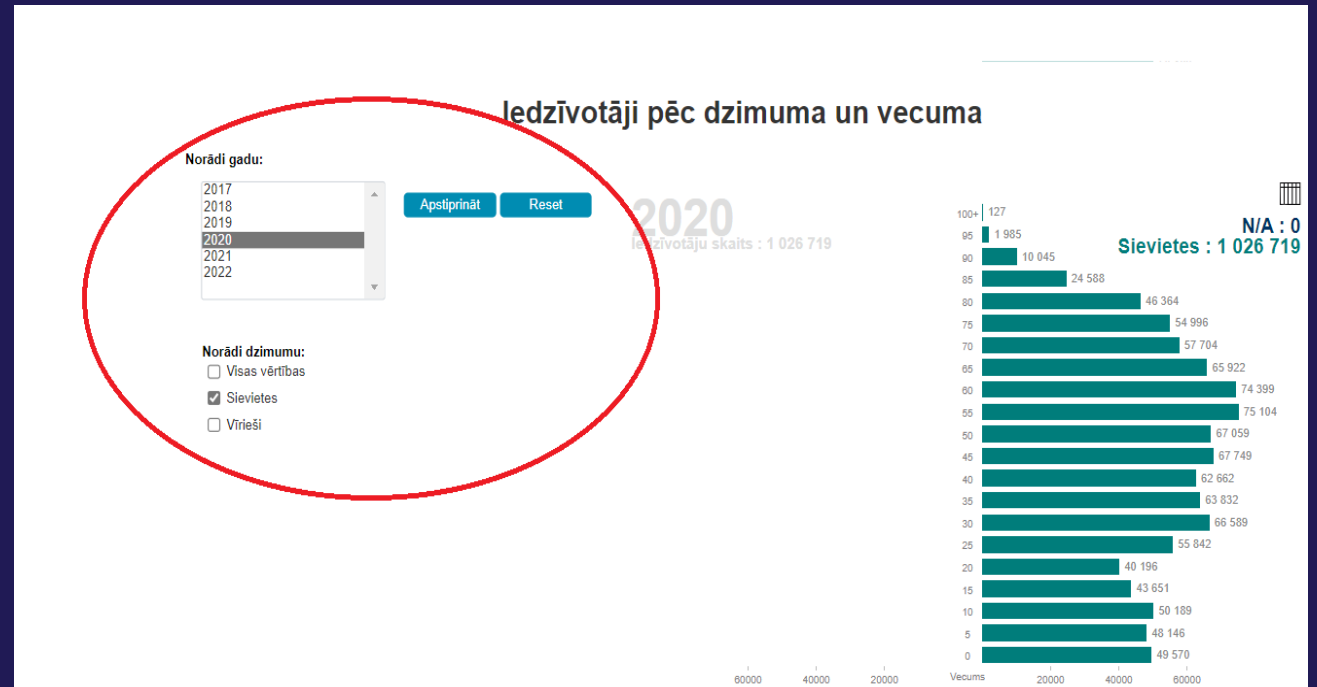

iNFOTRUST

Filtri

- Ievieto atskaitē
- Pārsauc «All value»
- Nav konflikta ar inputControl filtriem

SAP
WebI