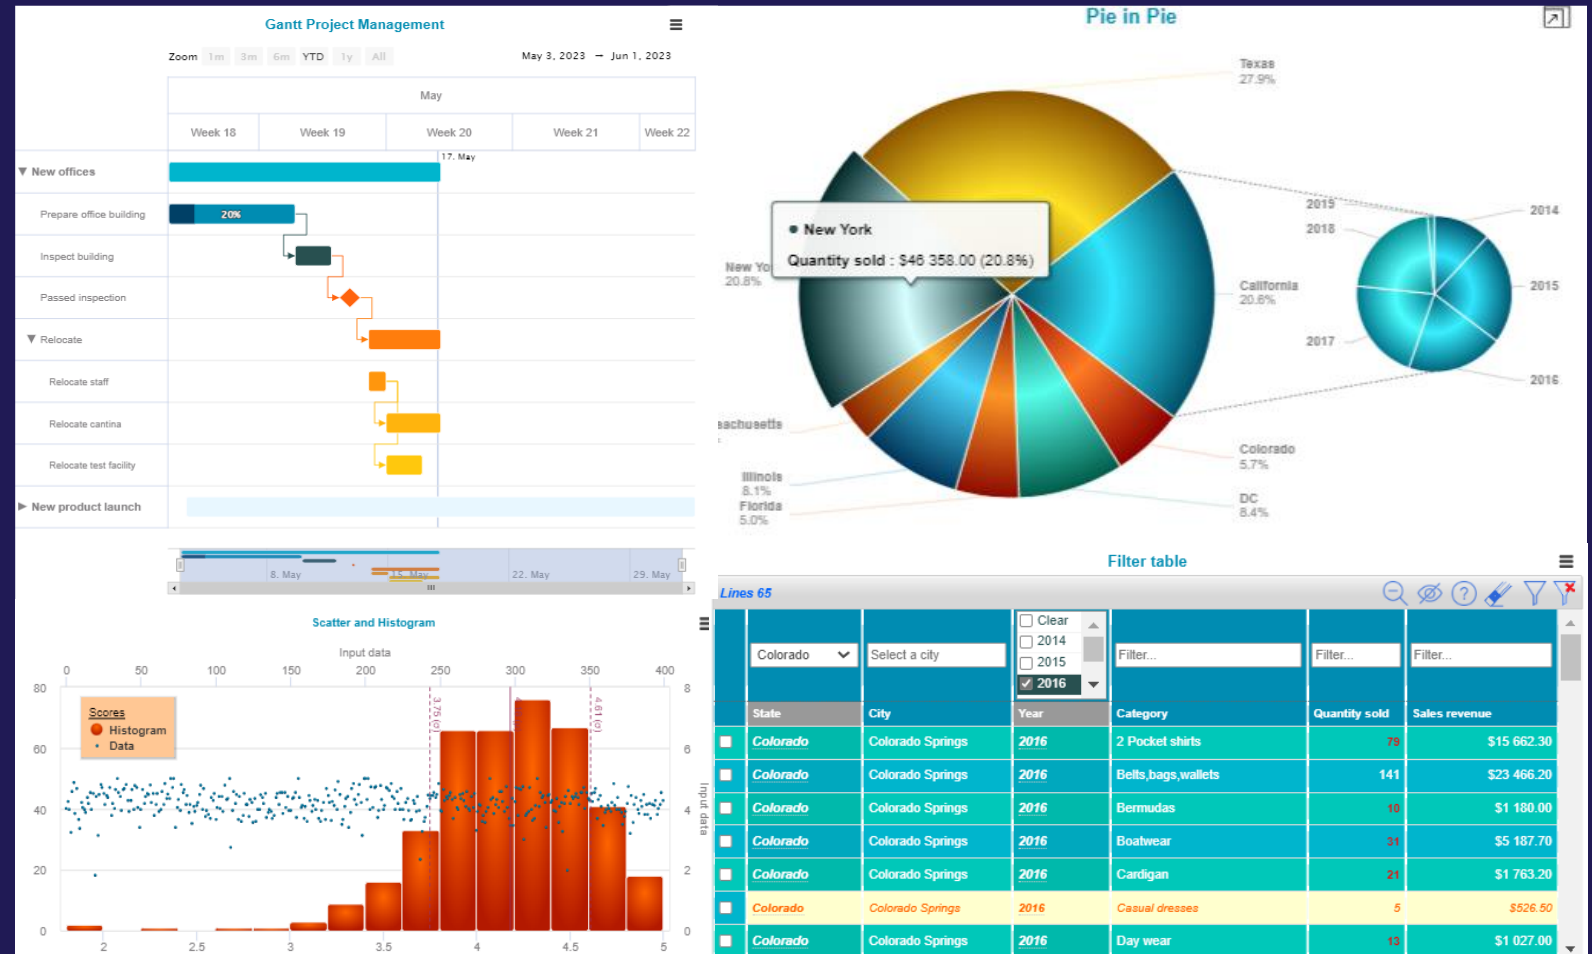

iNFOTRUST

Ērti vizualizēt un analizēt datus:

- Interaktīvi datu slāņi
- Papildus informācijas attēlošana
- Filtri

iNFOTRUST

Datu analīze
apgabalos:

- Rādiusā ap
vietu
- Braucienu
attālumā
- Kartē
uzzīmētā
teritorijā

From Proximity

From Hierarchy

From Query

Dinamiski vadības paneļi ar Need4Viz vizualizācijām

iNFOTRUST

- Plašs grafiku klāsts
- Online kartes (Google maps)
- Offline kartes
- Grafiku eksports uz HTML5

D e m o : <http://demo-public.need4viz.com/BOE43/BI>

iNFOTRUST

Plašs grafiku
un komponentu
klāsts

iNFOTRUST

Google maps

HTML tabulas ar filtriem izveide

Created with iSpring CamPro evaluation version

Iedzīvotāji pēc dzimuma un vecuma

Gads	Dzimums	Vecums	Vecums teksts	Skaits
2017	Sievietes	0	0 gadi	10 483
2017	Sievietes	1	1 gads	10 622
2017	Sievietes	10	10 gadi	9 960
2017	Sievietes	100	100 gadi un v	134
2017	Sievietes	11	11 gadi	9 507
2017	Sievietes	12	12 gadi	8 862
2017	Sievietes	13	13 gadi	9 040
2017	Sievietes	14	14 gadi	8 809
2017	Sievietes	15	15 gadi	8 644
2017	Sievietes	16	16 gadi	8 923
2017	Sievietes	17	17 gadi	8 402
2017	Sievietes	18	18 gadi	7 931
2017	Sievietes	19	19 gadi	8 048
2017	Sievietes	2	2 gadi	10 615
2017	Sievietes	20	20 gadi	8 264
2017	Sievietes	21	21 gads	8 922
2017	Sievietes	22	22 gadi	9 795