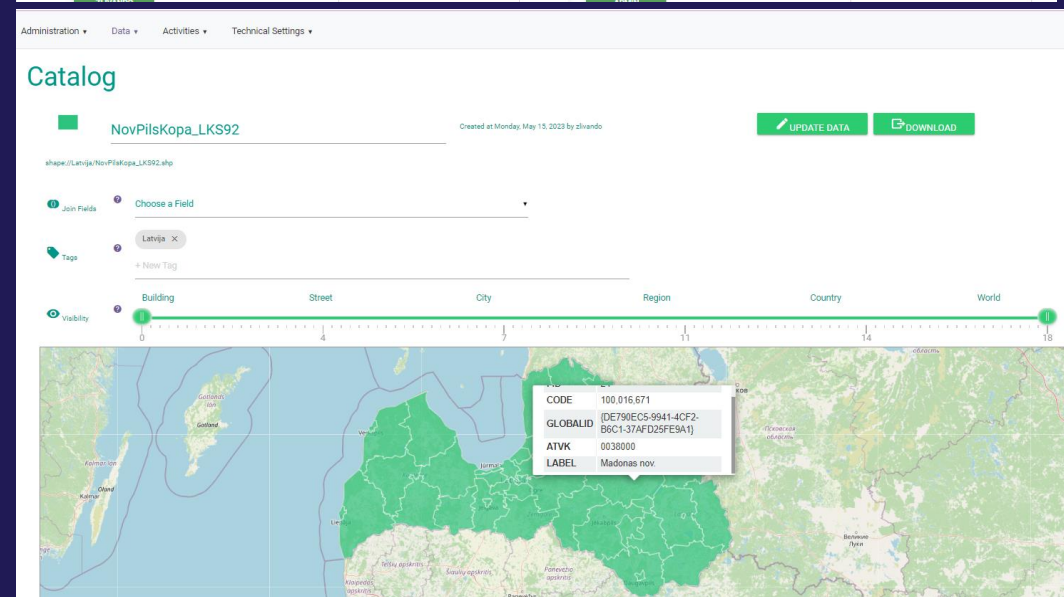

iNFOTRUST

Katalogs centralizētai organizācijas ģeogrāfisko slāņu datu uzturēšanai:

- Pievieno jaunus ģeogrāfiskos slāņus, izmantojot shape, geojson vai XLSX/CSV failus
- Labo esošos ģeogrāfiskos slāņus vai dzēst liekos