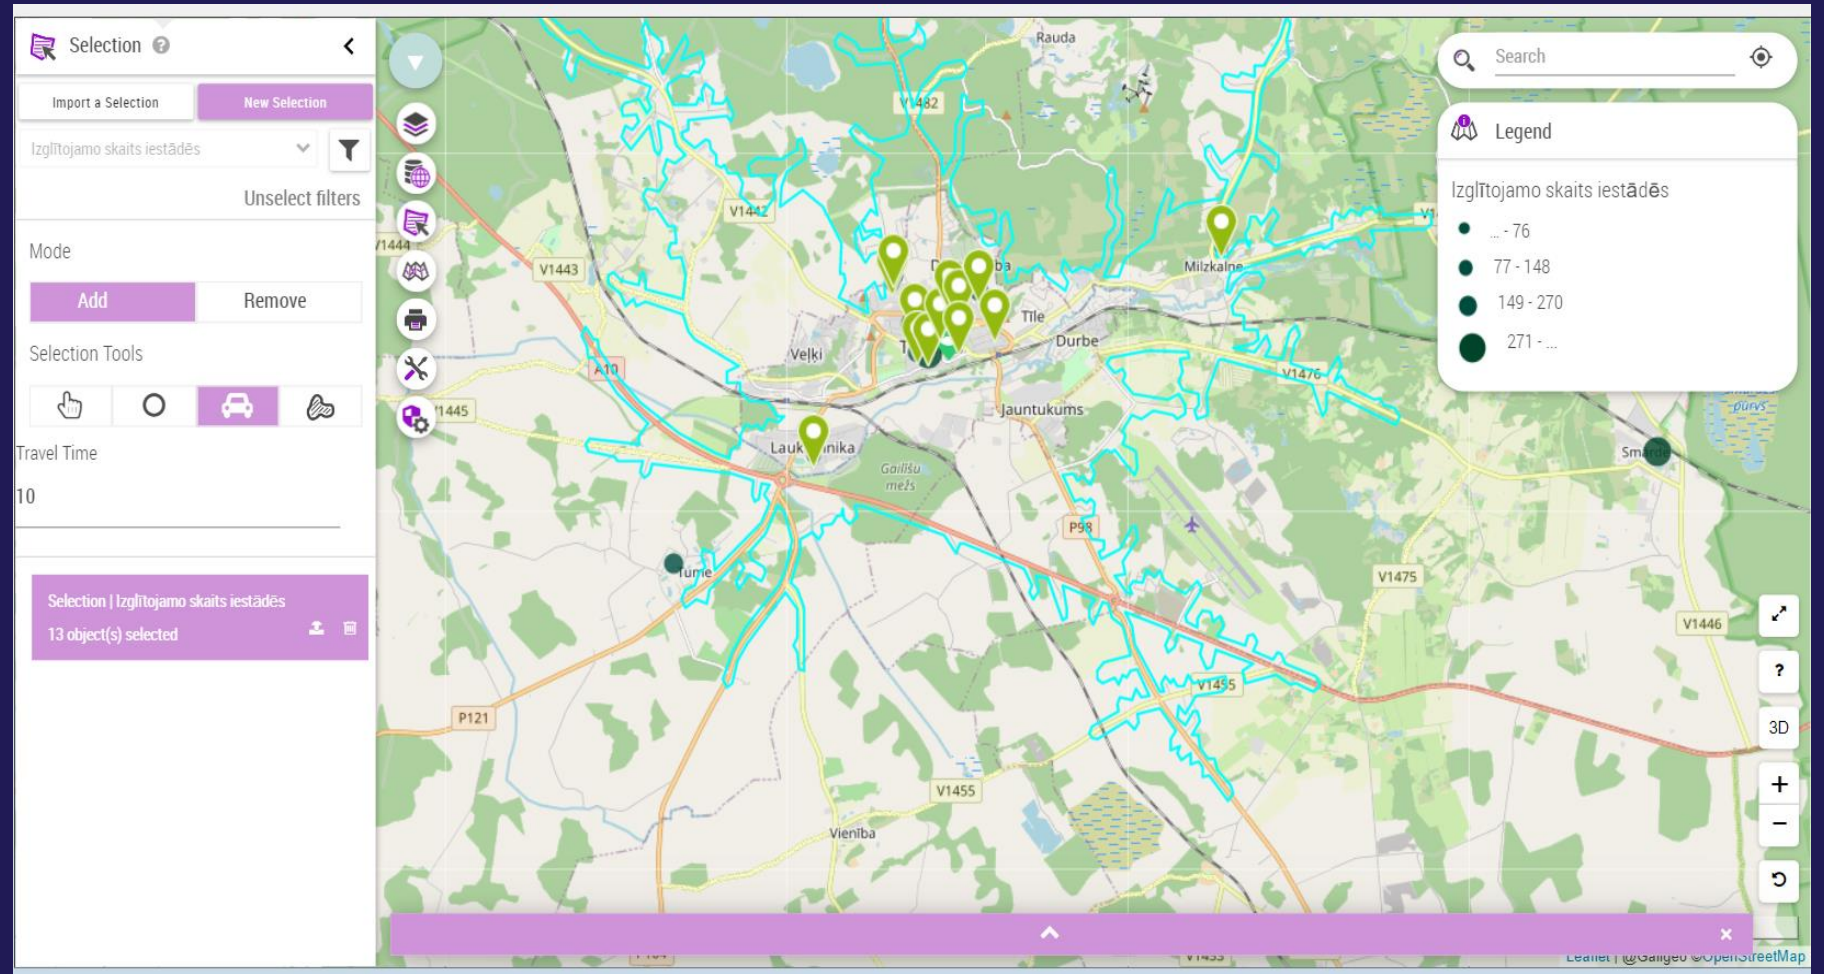

iNFOTRUST

Ērti vizualizēt un analizēt datus:

- Interaktīvi datu slāņi
- Papildus informācijas attēlošana
- Filtri

iNFOTRUST

Datu analīze
apgabalos:

- Rādiusā ap
vietu
- Braucienu
attālumā
- Kartē
uzzīmētā
teritorijā

Widget List

Select the available features (the changes happen after reloading the application).

Layer List

Selection Tool

Basemaps

Address Search

Map Legend

Print map as PDF/PNG

From Proximity

From Hierarchy

From Query

Dinamiski vadības paneļi ar Need4Viz vizualizācijām

iNFOTRUST

- Plašs grafiku klāsts
- Online kartes (Google maps)
- Offline kartes
- Grafiku eksports uz HTML5

D e m o : <http://demo-public.need4viz.com/BOE43/BI>