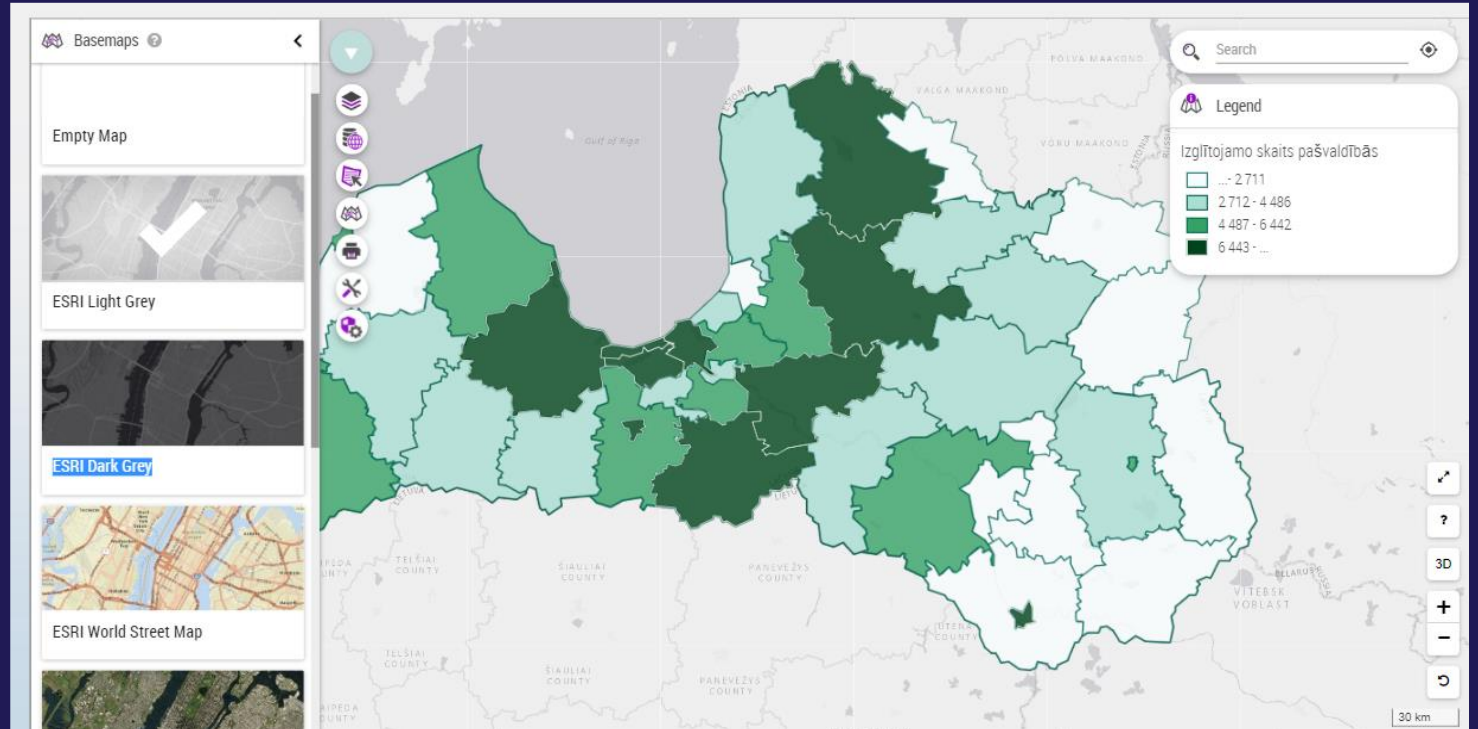

iNFOTRUST

Pieejamais bāzes
karšu klāsts:

- ESRI ArcGIS Online
- OpenStreetMaps
- iespējams pievienot
  citas kartes