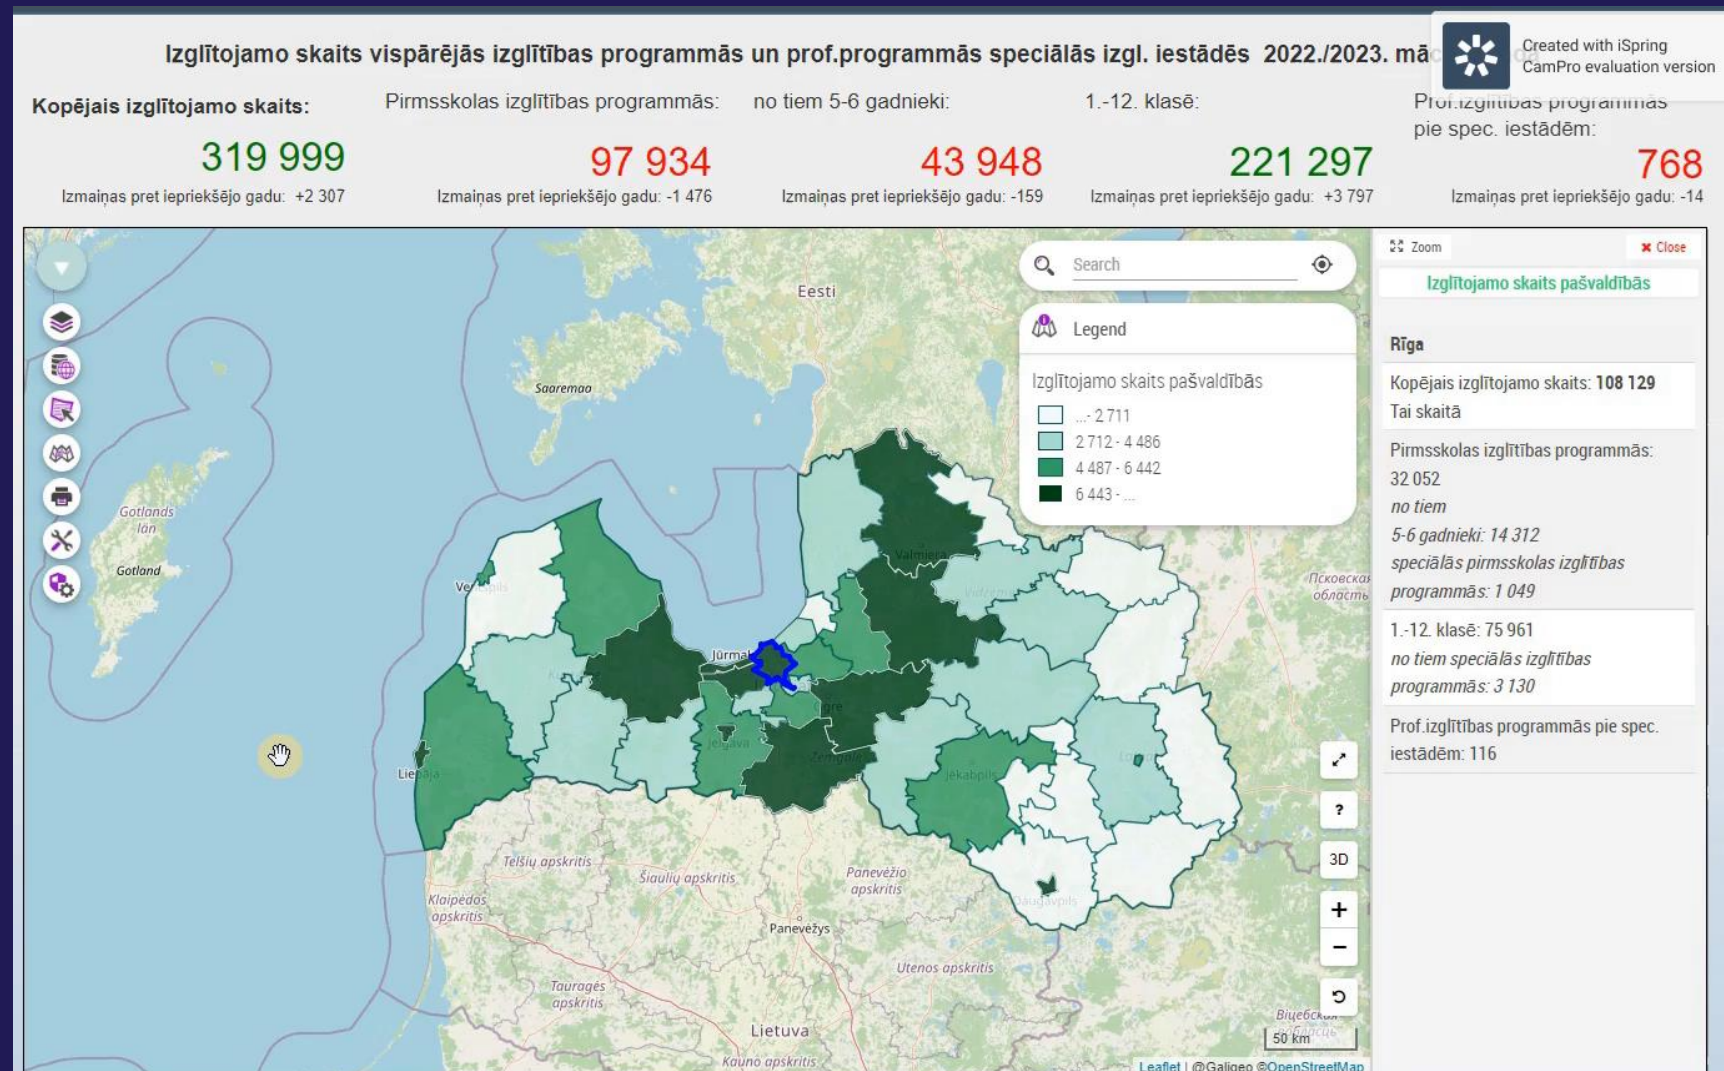

FID	5
CODE	100,016,390
GLOBALID	{B3EB3BA1-D566-480E-AA18-94568C2C0880}
ATVK	0051000
LABEL	Talsu nov.

iNFOTRUST

Pieejamais bāzes
karšu klāsts:

- ESRI ArcGIS Online
- OpenStreetMaps
- iespējams pievienot
citas kartes

iNFOTRUST

Ērti vizualizēt un analizēt datus:

- Interaktīvi datu slāņi
- Papildus informācijas attēlošana
- Filtri

iNFOTRUST

Datu analīze
apgabalos:

- Rādiusā ap
vietu
- Braucienu
attālumā
- Kartē
uzzīmētā
teritorijā