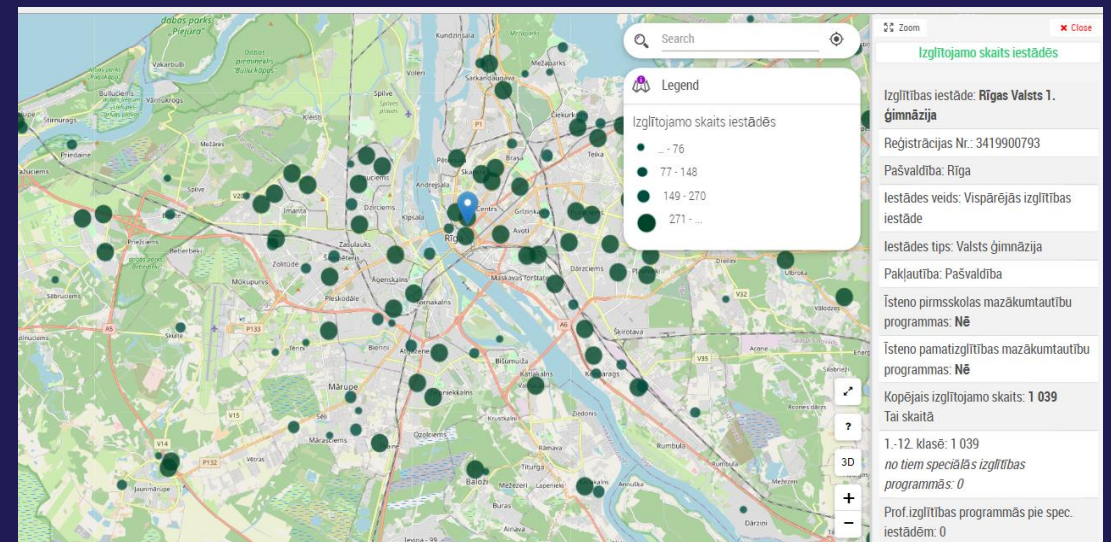

iNFOTRUST

Ar Galigeo vizualizē datus kartē, izmantojot:

- Ģeogrāfiskos slāņus (piemēram, valstis, novadus, pilsētas u.c.)
- Koordinātes WGS84 sistēmā

!!! OpenStreetMaps, ESRI, Google izmanto WGS84 sistēmu, bet JS kartes, VZD izmanto LKS92. Ja koordinātes ir LKS92, tad tās jākonvertē uz WGS84