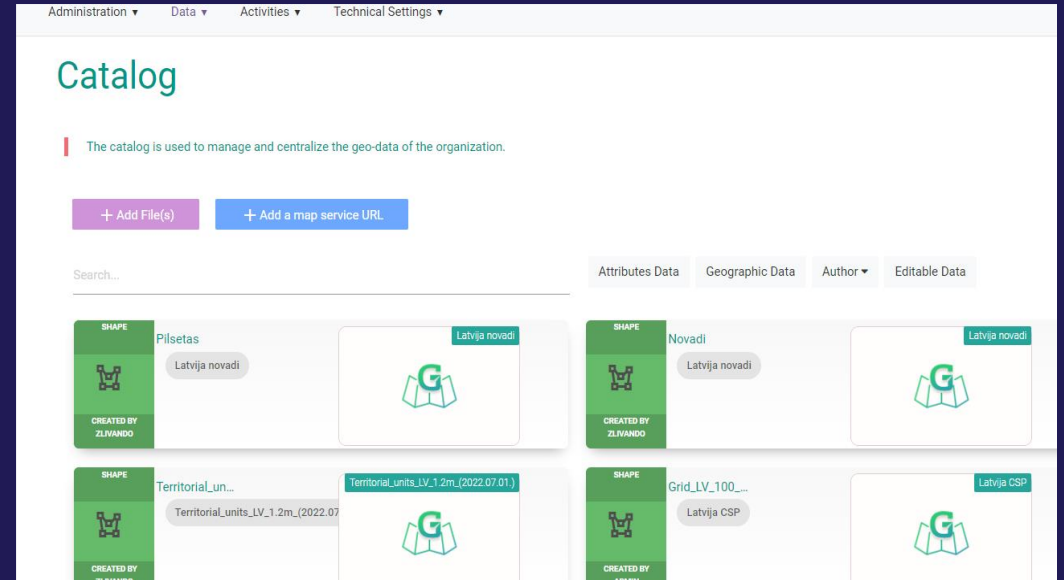

iNFOTRUST

Katalogs centralizētai organizācijas ģeogrāfisko slāņu datu uzturēšanai:

- Pievieno jaunus ģeogrāfiskos slāņus, izmantojot shape, geojson vai XLSX/CSV failus
- Labo esošos ģeogrāfiskos slāņus vai dzēst liekos