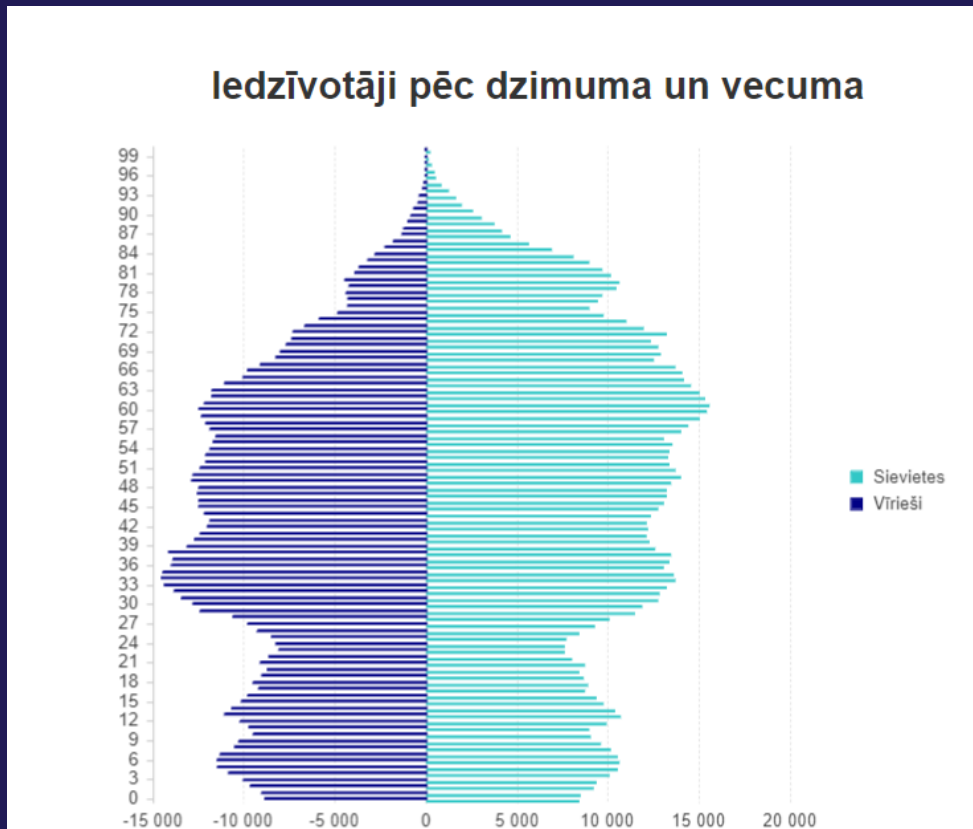

iNFOTRUST

Vecuma piramīda

SAP WebI