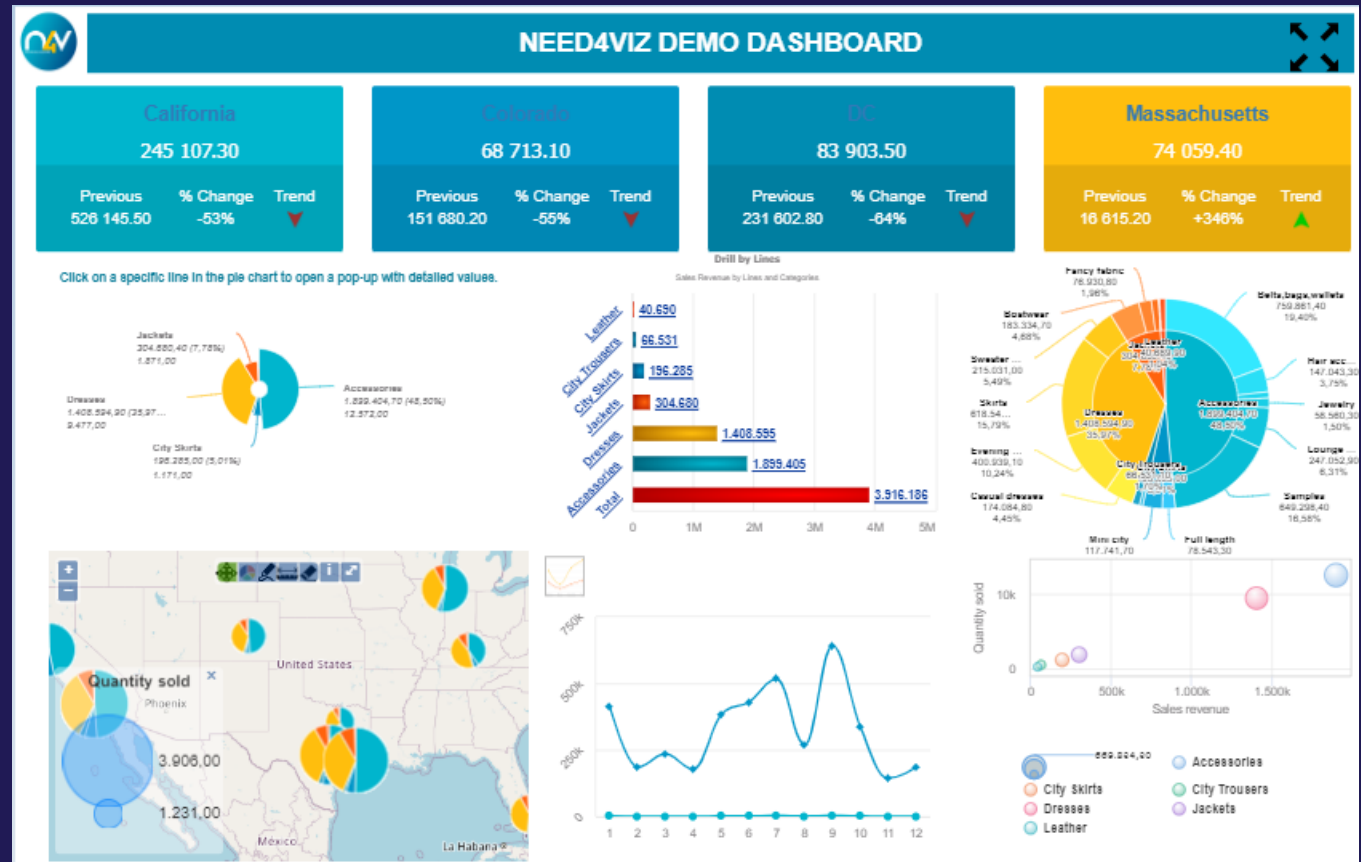

From Proximity

From Hierarchy

From Query

Dinamiski vadības paneļi ar Need4Viz vizualizācijām

iNFOTRUST

- Plašs grafiku klāsts
- Online kartes (Google maps)
- Offline kartes
- Grafiku eksports uz HTML5

D e m o : <http://demo-public.need4viz.com/BOE43/BI>

iNFOTRUST

Plašs grafiku
un komponentu
klāsts

iNFOTRUST

Google maps

HTML tabulas ar filtriem izveide

Created with iSpring CamPro evaluation version

Iedzīvotāji pēc dzimuma un vecuma

Gads	Dzimums	Vecums	Vecums teksts	Skaits
2017	Sievietes	0	0 gadi	10 483
2017	Sievietes	1	1 gads	10 622
2017	Sievietes	10	10 gadi	9 960
2017	Sievietes	100	100 gadi un v	134
2017	Sievietes	11	11 gadi	9 507
2017	Sievietes	12	12 gadi	8 862
2017	Sievietes	13	13 gadi	9 040
2017	Sievietes	14	14 gadi	8 809
2017	Sievietes	15	15 gadi	8 644
2017	Sievietes	16	16 gadi	8 923
2017	Sievietes	17	17 gadi	8 402
2017	Sievietes	18	18 gadi	7 931
2017	Sievietes	19	19 gadi	8 048
2017	Sievietes	2	2 gadi	10 615
2017	Sievietes	20	20 gadi	8 264
2017	Sievietes	21	21 gads	8 922
2017	Sievietes	22	22 gadi	9 795